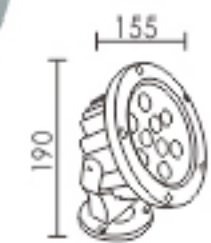

HK-CD85

Size: $\varnothing 85 \times 300$ mm
Watt: 3 x 1W

HK-CD65P

Size: $\varnothing 65 \times 110$ mm
Watt: 3 x 1W

HK-CD65CX

Size: $\varnothing 65 \times 190$ mm
Watt: 3 x 1W

HK-CD75C

Size: $\varnothing 75 \times 190$ mm
Watt: 3 x 1W

HK-CD75P

Size: $\varnothing 75 \times 120$ mm
Watt: 3 x 1W

HK-CD125C

Size: $\varnothing 125 \times 300$ mm
Watt: 6 x 1W

HK-CD140C

Size: $\varnothing 140 \times 190$ mm
Watt: 9 x 1W/12 x 1W

HK-CD100C

Size: $\varnothing 100 \times 200$ mm
Watt: 5 x 1W

HK-CD126P

Size: $\varnothing 126 \times 150$ mm
Watt: 7 x 1W

HK-CD140CX

Size: $\varnothing 140 \times 190$ mm
Watt: 9 x 1W/12 x 1W

HK-CD100P01

Size: $\varnothing 100 \times 190$ mm
Watt: 5 x 1W

HK-CD155C/P

Size: $\varnothing 155 \times 190$ mm
Watt: 9 x 1W/12 x 1W