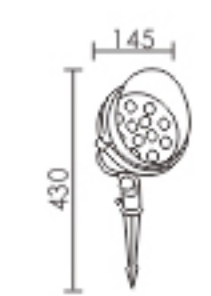

HK-CD85

Size: $\varnothing 85 \times 300$ mm
Watt: 3 x 1W

HK-CD65P

Size: $\varnothing 65 \times 110$ mm
Watt: 3 x 1W

HK-CD65CX

Size: $\varnothing 65 \times 190$ mm
Watt: 3 x 1W

HK-CD75C

Size: $\varnothing 75 \times 190$ mm
Watt: 3 x 1W

HK-CD75P

Size: $\varnothing 75 \times 120$ mm
Watt: 3 x 1W

HK-CD125C

Size: $\varnothing 125 \times 300$ mm
Watt: 6 x 1W

HK-CD140C

Size: $\varnothing 140 \times 190$ mm
Watt: 9 x 1W/12 x 1W

HK-CD100C

Size: $\varnothing 100 \times 200$ mm
Watt: 5 x 1W

HK-CD126P

Size: $\varnothing 126 \times 150$ mm
Watt: 7 x 1W

HK-CD140CX

Size: $\varnothing 140 \times 190$ mm
Watt: 9 x 1W/12 x 1W

HK-CD100P01

Size: $\varnothing 100 \times 190$ mm
Watt: 5 x 1W

HK-CD155C/P

Size: $\varnothing 155 \times 190$ mm
Watt: 9 x 1W/12 x 1W