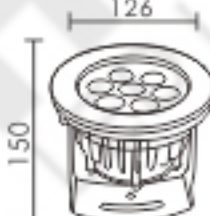

HK-CD85

Size: $\varnothing 85 \times 300$ mm
Watt: 3 x 1W

HK-CD65P

Size: $\varnothing 65 \times 110$ mm
Watt: 3 x 1W

HK-CD65CX

Size: $\varnothing 65 \times 190$ mm
Watt: 3 x 1W

HK-CD75C

Size: $\varnothing 75 \times 190$ mm
Watt: 3 x 1W

HK-CD75P

Size: $\varnothing 75 \times 120$ mm
Watt: 3 x 1W

HK-CD125C

Size: $\varnothing 125 \times 300$ mm
Watt: 6 x 1W

HK-CD140C

Size: $\varnothing 140 \times 190$ mm
Watt: 9 x 1W/12 x 1W

HK-CD100C

Size: $\varnothing 100 \times 200$ mm
Watt: 5 x 1W

HK-CD126P

Size: $\varnothing 126 \times 150$ mm
Watt: 7 x 1W

HK-CD140CX

Size: $\varnothing 140 \times 190$ mm
Watt: 9 x 1W/12 x 1W

HK-CD100P01

Size: $\varnothing 100 \times 190$ mm
Watt: 5 x 1W

HK-CD155C/P

Size: $\varnothing 155 \times 190$ mm
Watt: 9 x 1W/12 x 1W